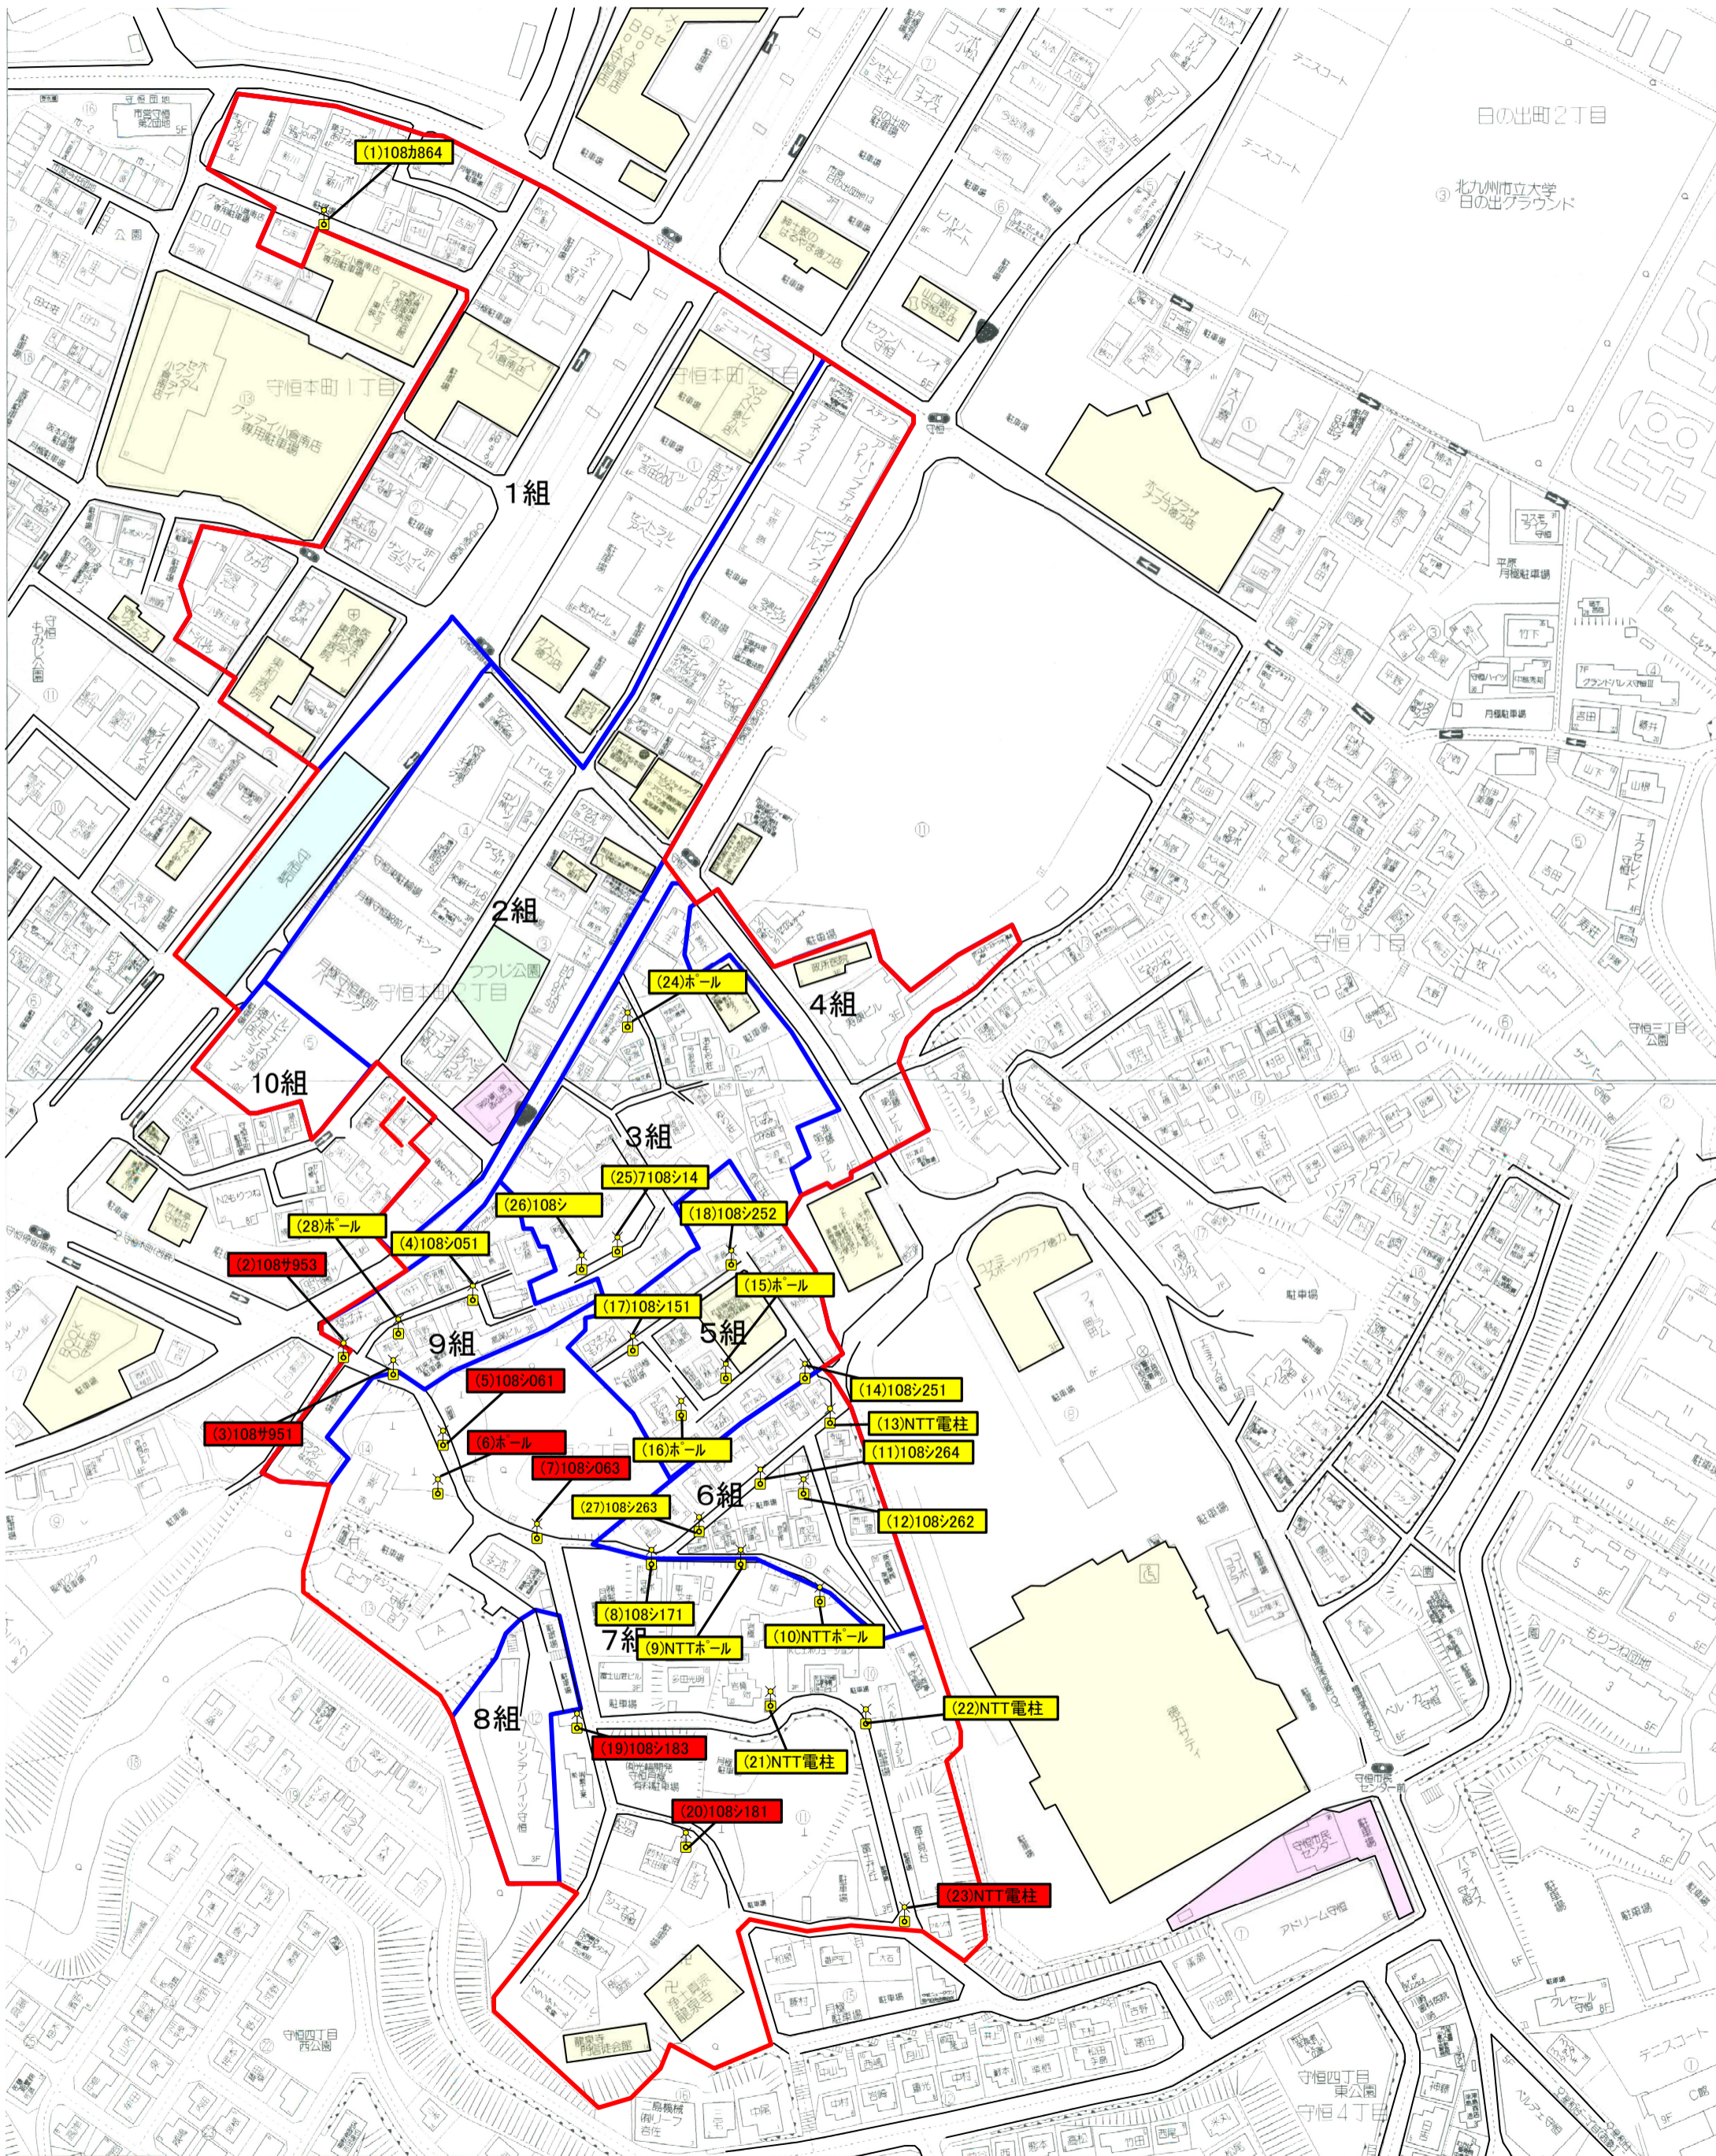

守恒第一町内自治会 管理防犯灯

赤線：守恒第一町内境界線
青線：守恒第一町内組境界線