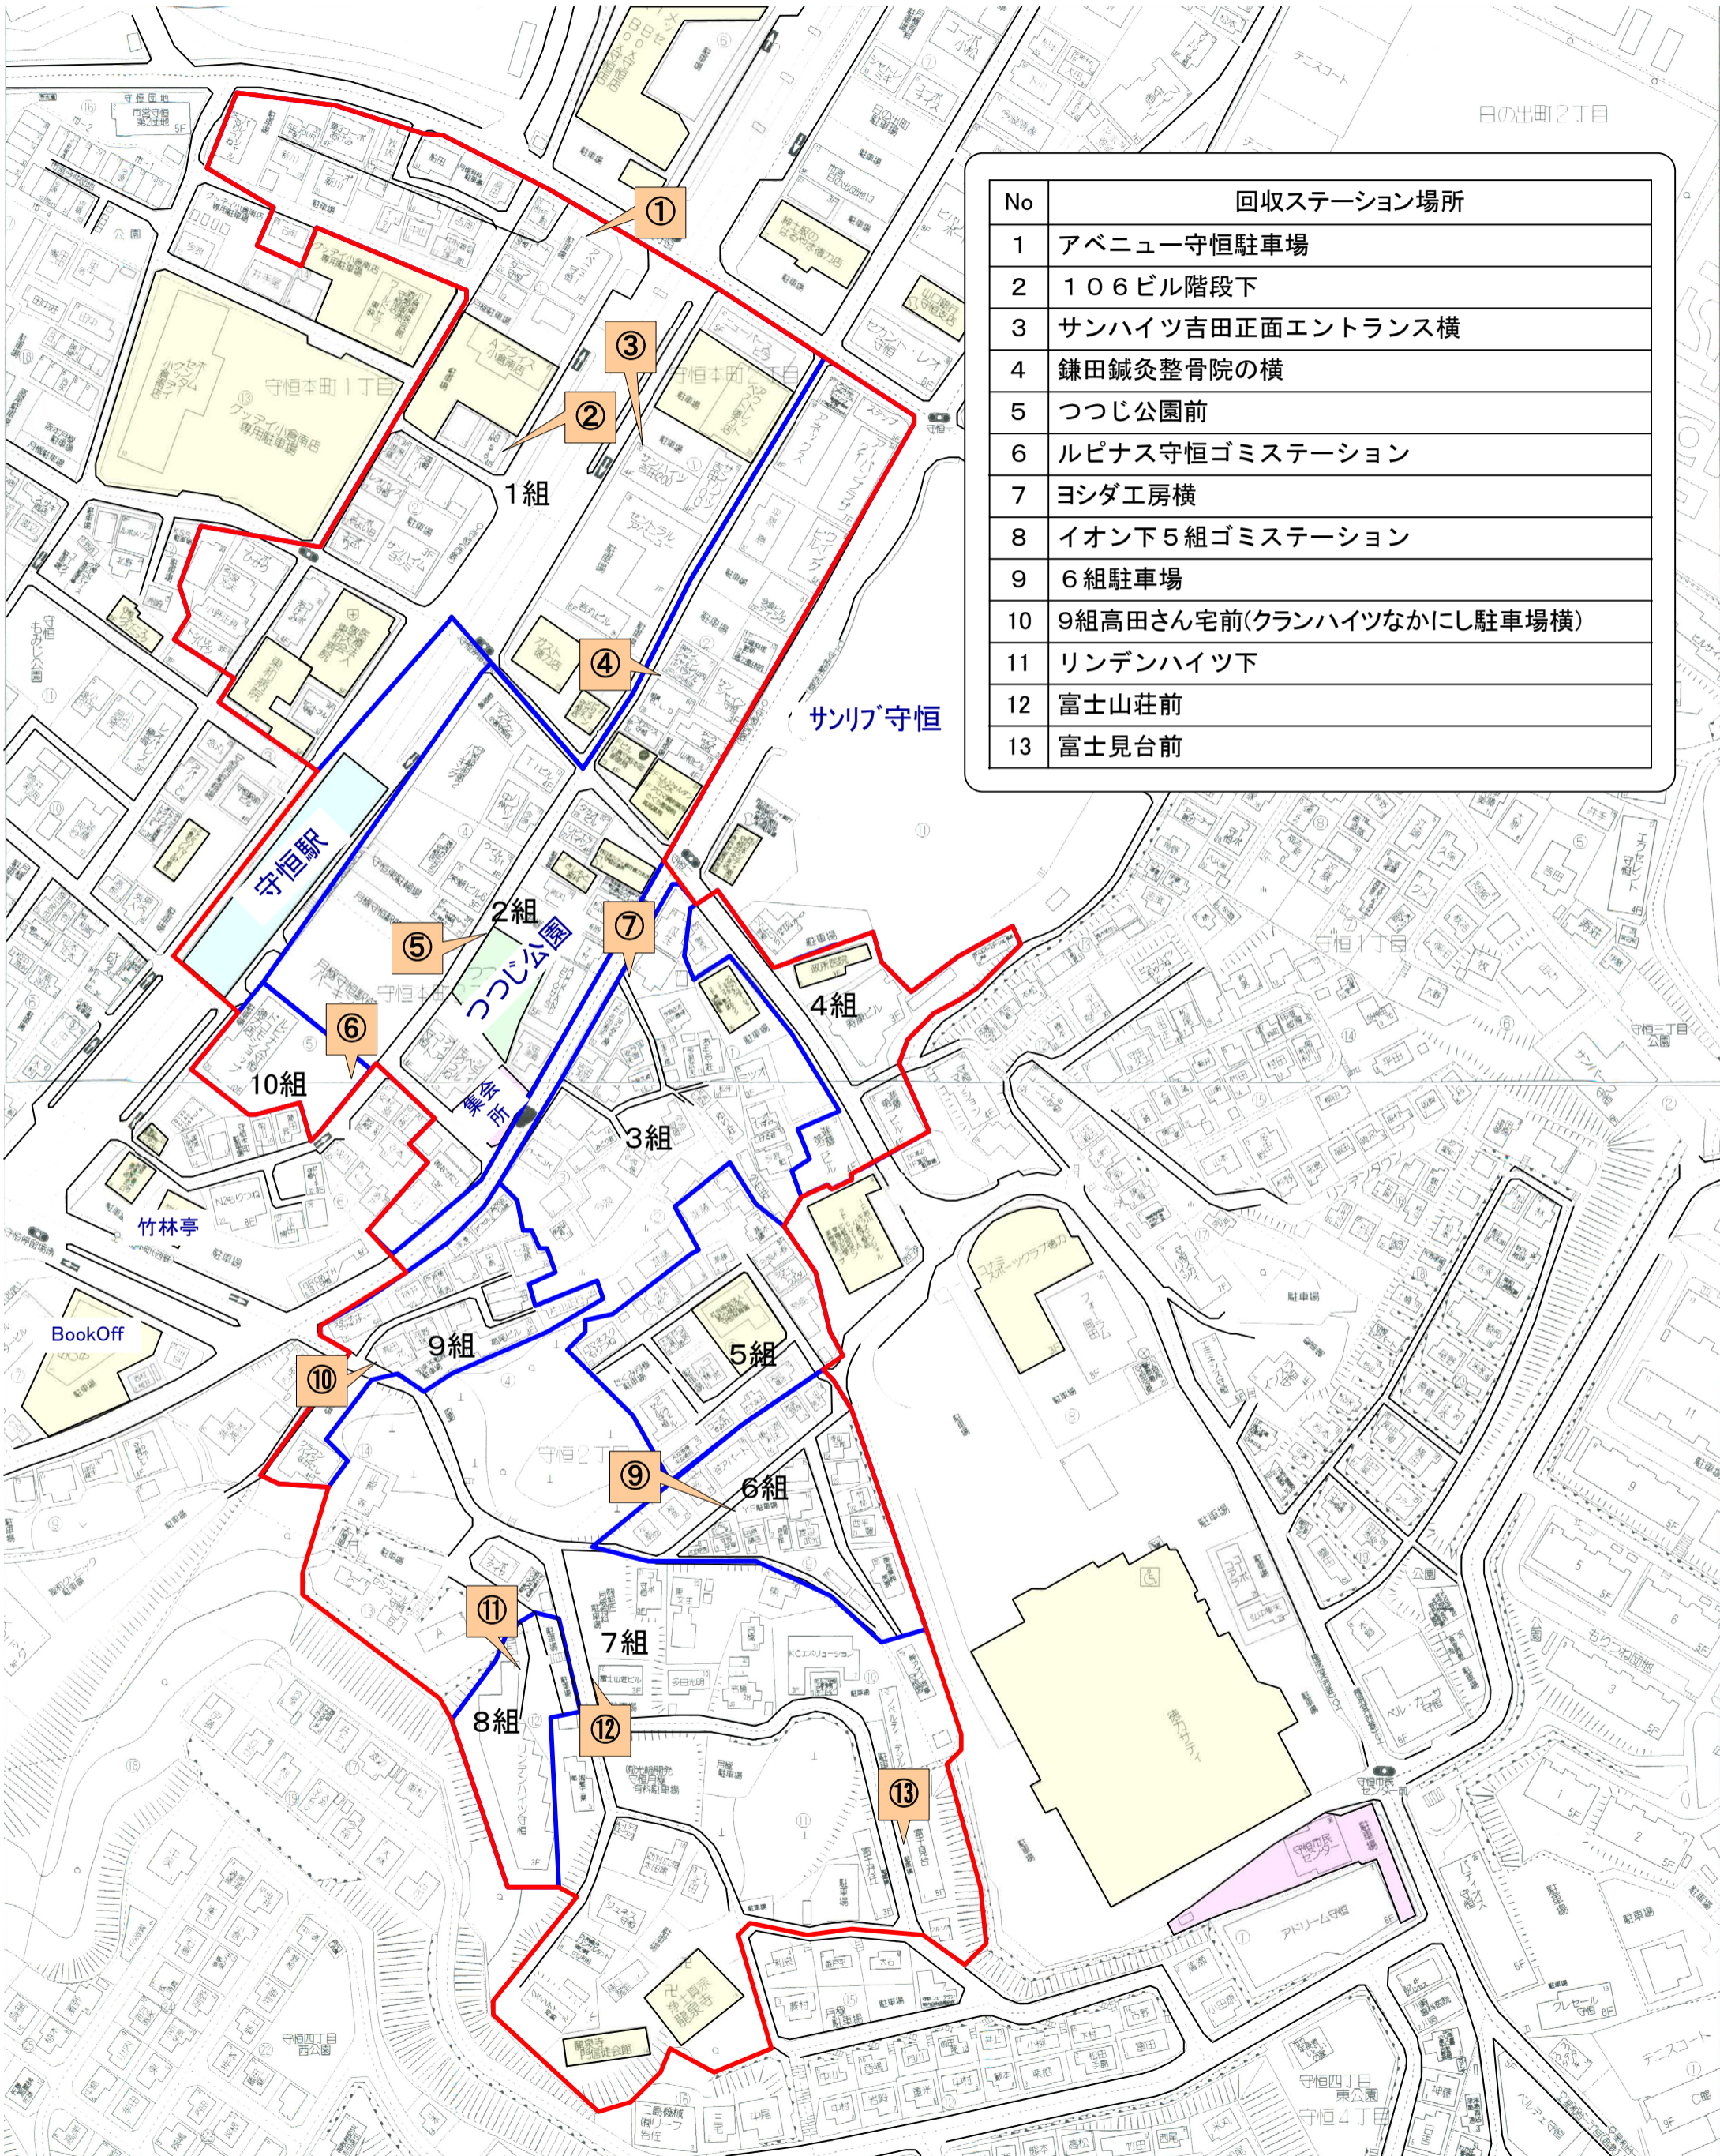

# 廃品回収の回収場所

| No | 回収ステーション場所               |
|----|--------------------------|
| 1  | アベニュー守恒駐車場               |
| 2  | 106ビル階段下                 |
| 3  | サンハイツ吉田正面エントランス横         |
| 4  | 鎌田鍼灸整骨院の横                |
| 5  | つつじ公園前                   |
| 6  | ルピナス守恒ゴミステーション           |
| 7  | ヨシダ工房横                   |
| 8  | イオン下5組ゴミステーション           |
| 9  | 6組駐車場                    |
| 10 | 9組高田さん宅前(クランハイツなかにし駐車場横) |
| 11 | リンデンハイツ下                 |
| 12 | 富士山荘前                    |
| 13 | 富士見台前                    |

赤線：守恒第一町内境界線  
 青線：守恒第一町内組境界線